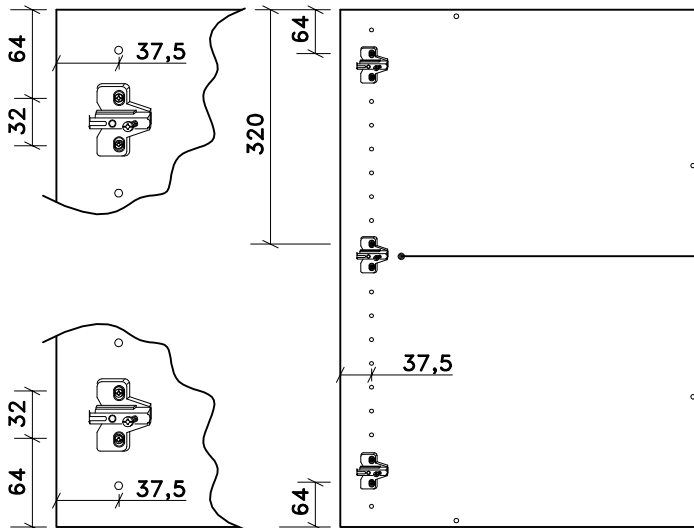

OH 60

U 90

NB! HYLDE ELLER KARRUSEL SKAL MONTERES INDEN BAGBEKLÆDNINGERNE SØMMES FAST.

01-09-2007/0

UH 100

Monteres til grebsfri fronter

Blændestykke

NB! HYLDE ELLER KARRUSEL SKAL MONTERES INDEN BAGBEKLÆDNINGERNE SØMMES FAST.